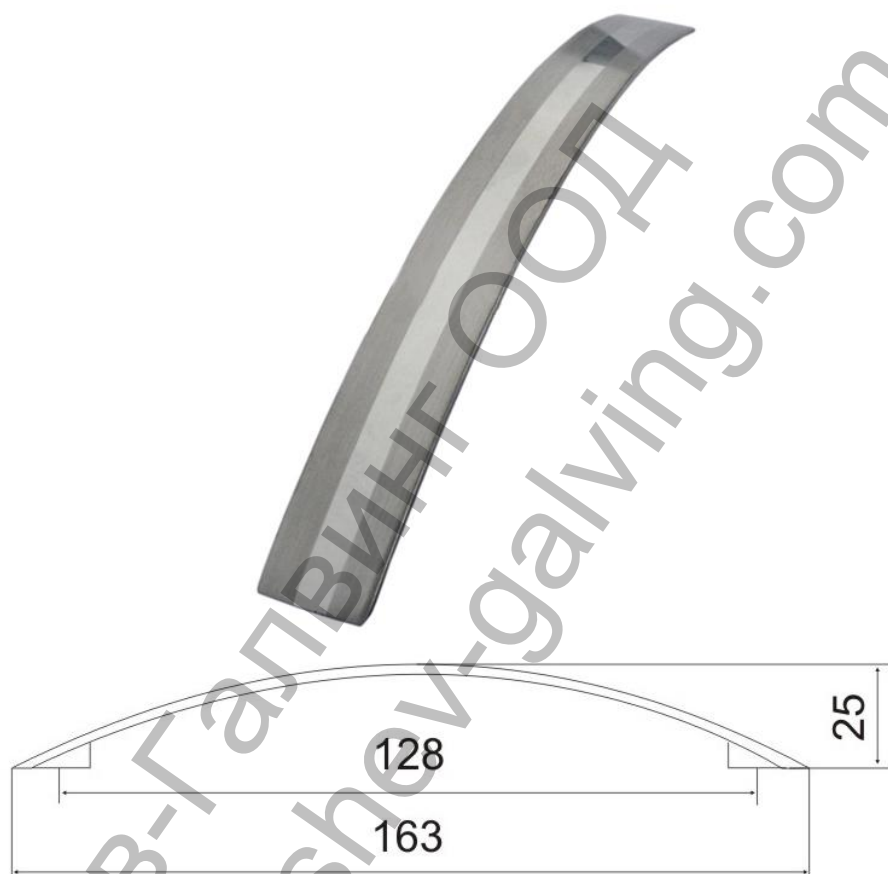

Дръжка Modernax мебелна от метал 163x25 мм, инокс и хром,
Kerem Handle

Код 040391
Материал Метал
Цвят Инокс и Хром
Размер 128мм

Продукт: [Дръжка Modernax мебелна от метал 163x25 мм, инокс и хром, Kerem Handle](#)